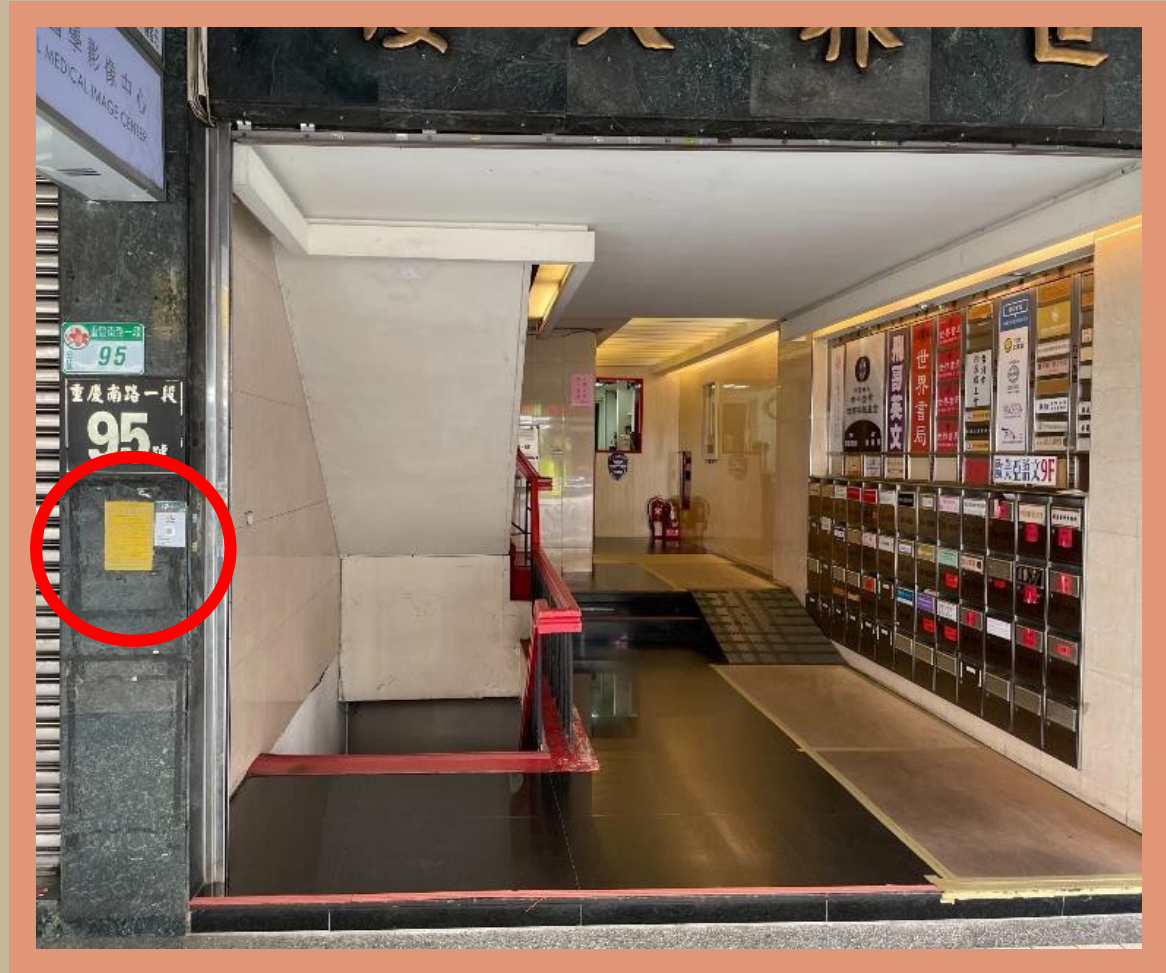

例如：捷運站、大樓等地下空間