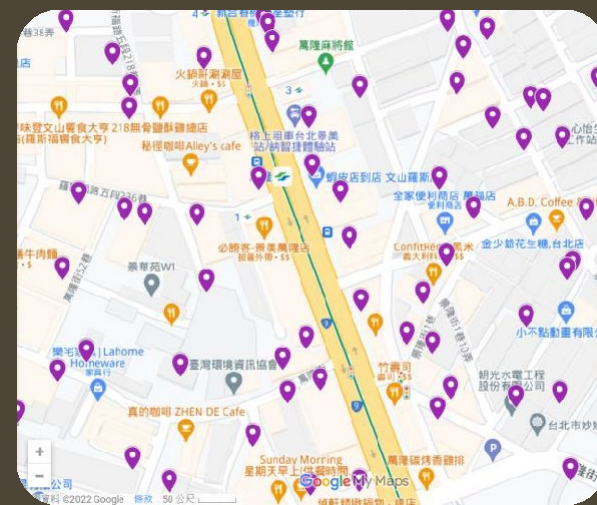

防空避難

(開啟定位)

- 一、本功能主要用於具有Google Maps App的行動載具（手機或平板），請在有網路環境下先開啟定位功能，並允許瀏覽器取用位置後，即可立即顯示您附近的防空避難處所。
- 二、若Google Maps App無顯示防空避難處所，請再點選一次連結。

一鍵顯示

Google Maps

警政署防空避難專區

← 公寓

類別
公寓