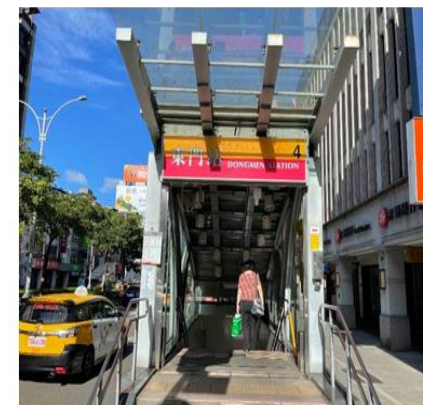

戰時避難

防空警報響起

進入鄰近防空避難處所

返家察看，或前往
戰時災民收容救濟站

防空避難設施

(地下室、捷運站等地下空間)

防空避難設備		
編號	臺灣大學號	
容量	80333 人	
配置	自用	54500 人
	活動入口	25833 人
臺北市政府 製		
☎ 1999		

Civil Defense Office